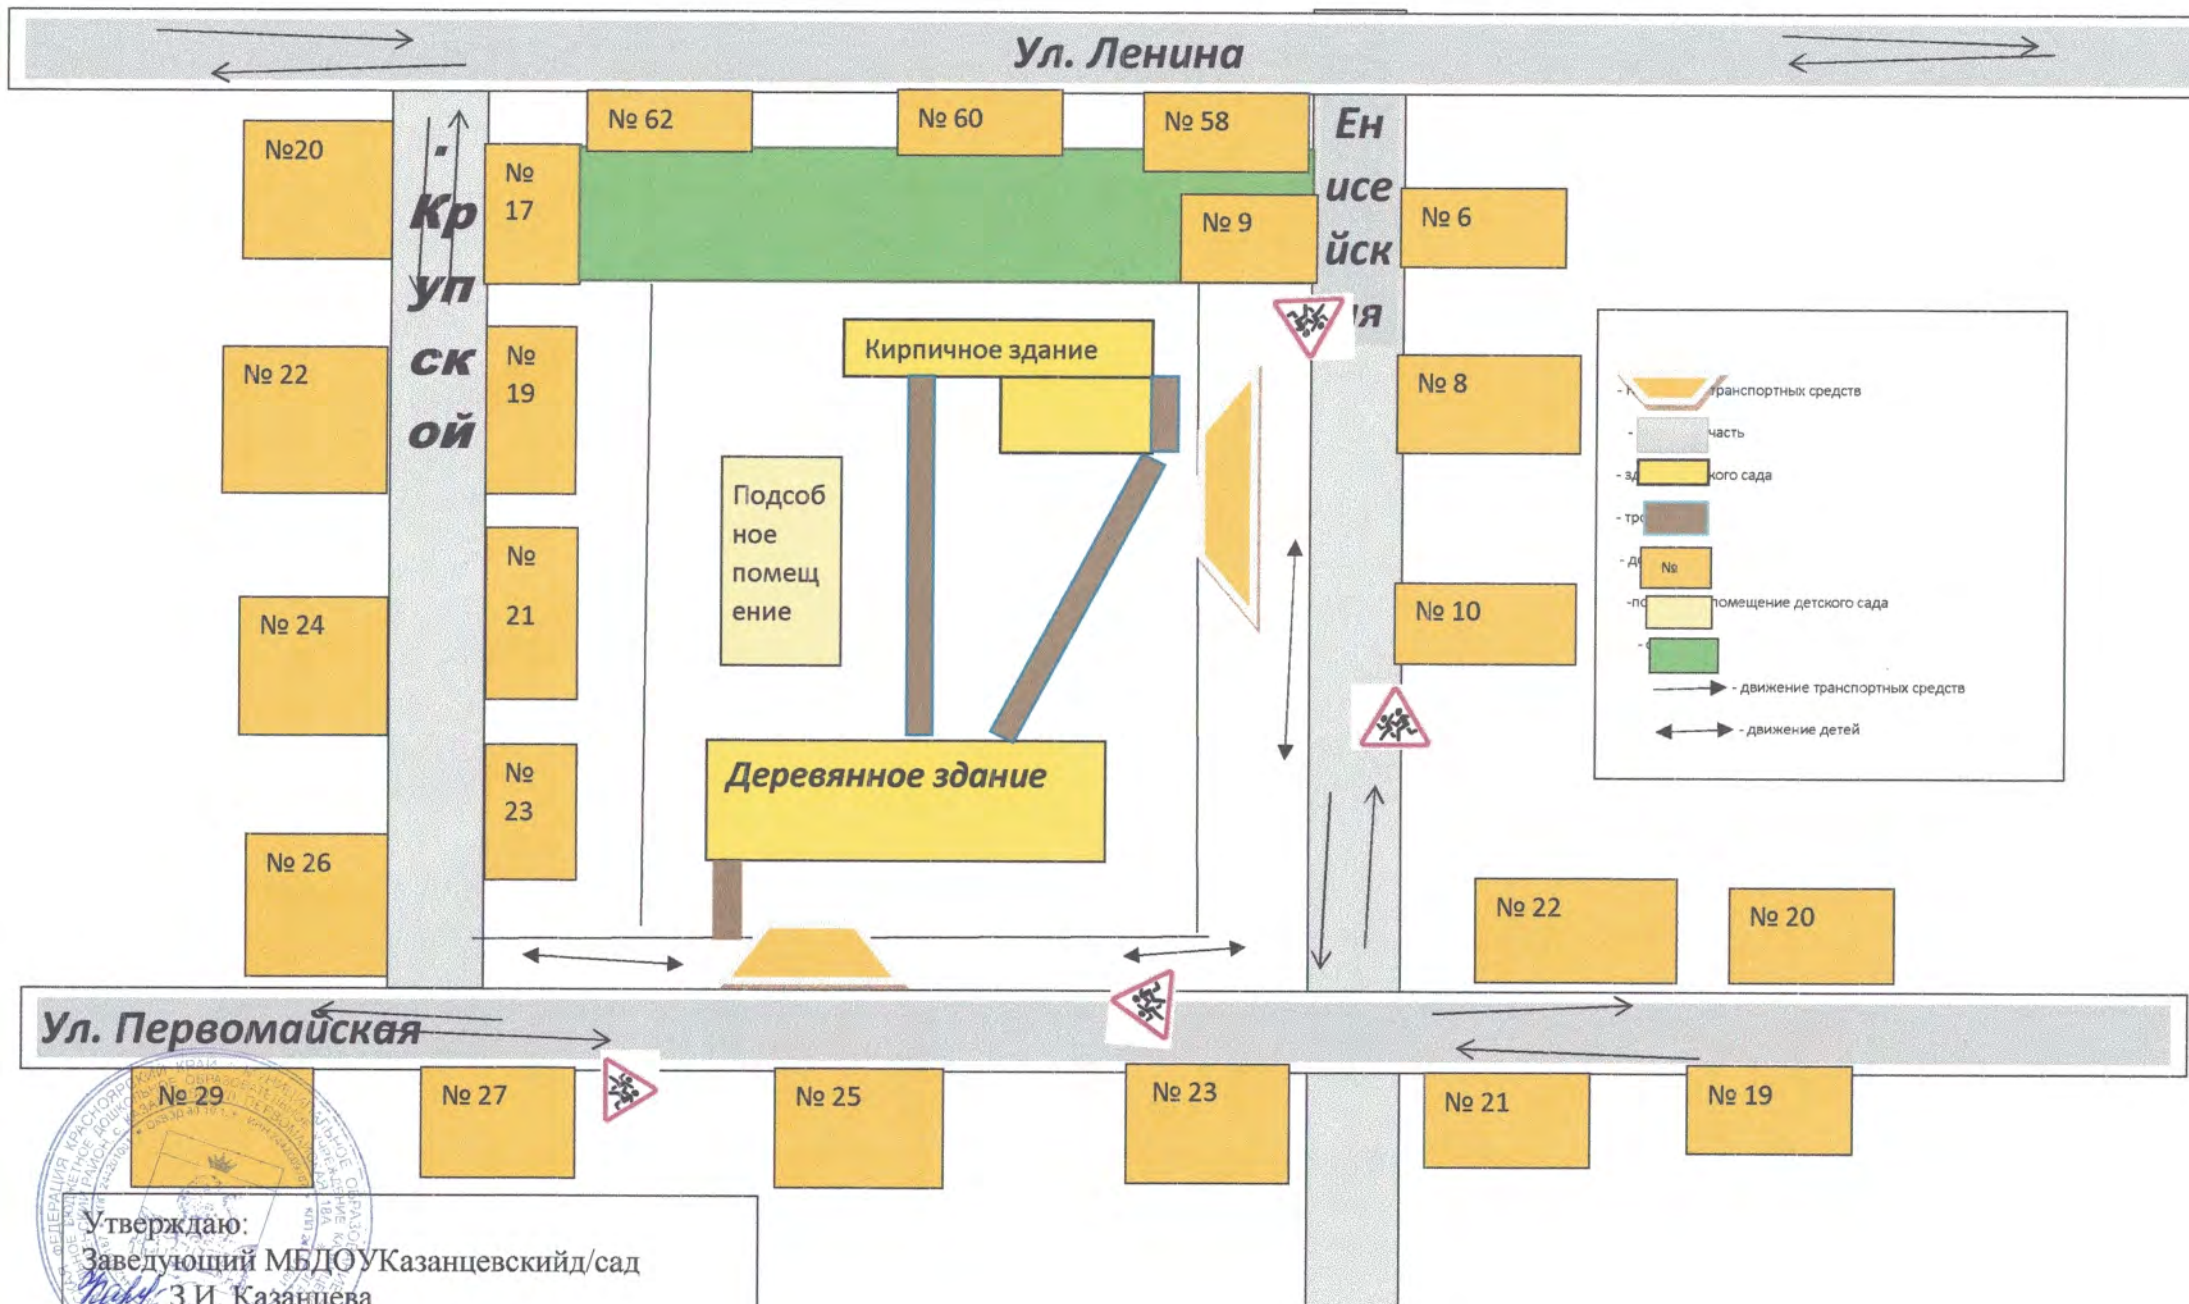

План- схема безопасного движения в МБДОУ Казанцевский детский сад

Утверждаю:
 Заведующий МБДОУ Казанцевский д/сад
 З.И. Казанцева
 « 1 » октября 2010 г.

№

Утверждаю:
Заведующий МБДОУ Казанцевский д/сад
З.И. Казанцева
« 1 » октября 2011 г.

План – схема расположения зданий и территорий, пути движения транспорта

ИУ - игровые детские площадки

- проезжая часть

- место разгрузки/погрузки

- Въезд/выезд груз.трансп. ср-в

- движение в ГТС- в